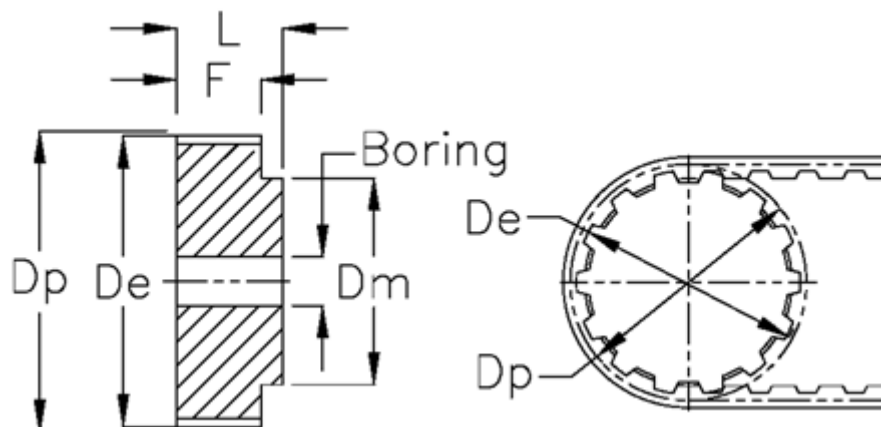

Varenummer: 60415447048
Beskrivelse: Tandremskive 47 AT10 48/0

Mål

De	= 150.95	Type = AT10
Dm	= 95	V•gt = 1.931
Dp	= 76.4	
F	= 37	
Forboring	= 16	
L	= 47	
Rembredde	= - 32 mm	
Tandantal	= 48	